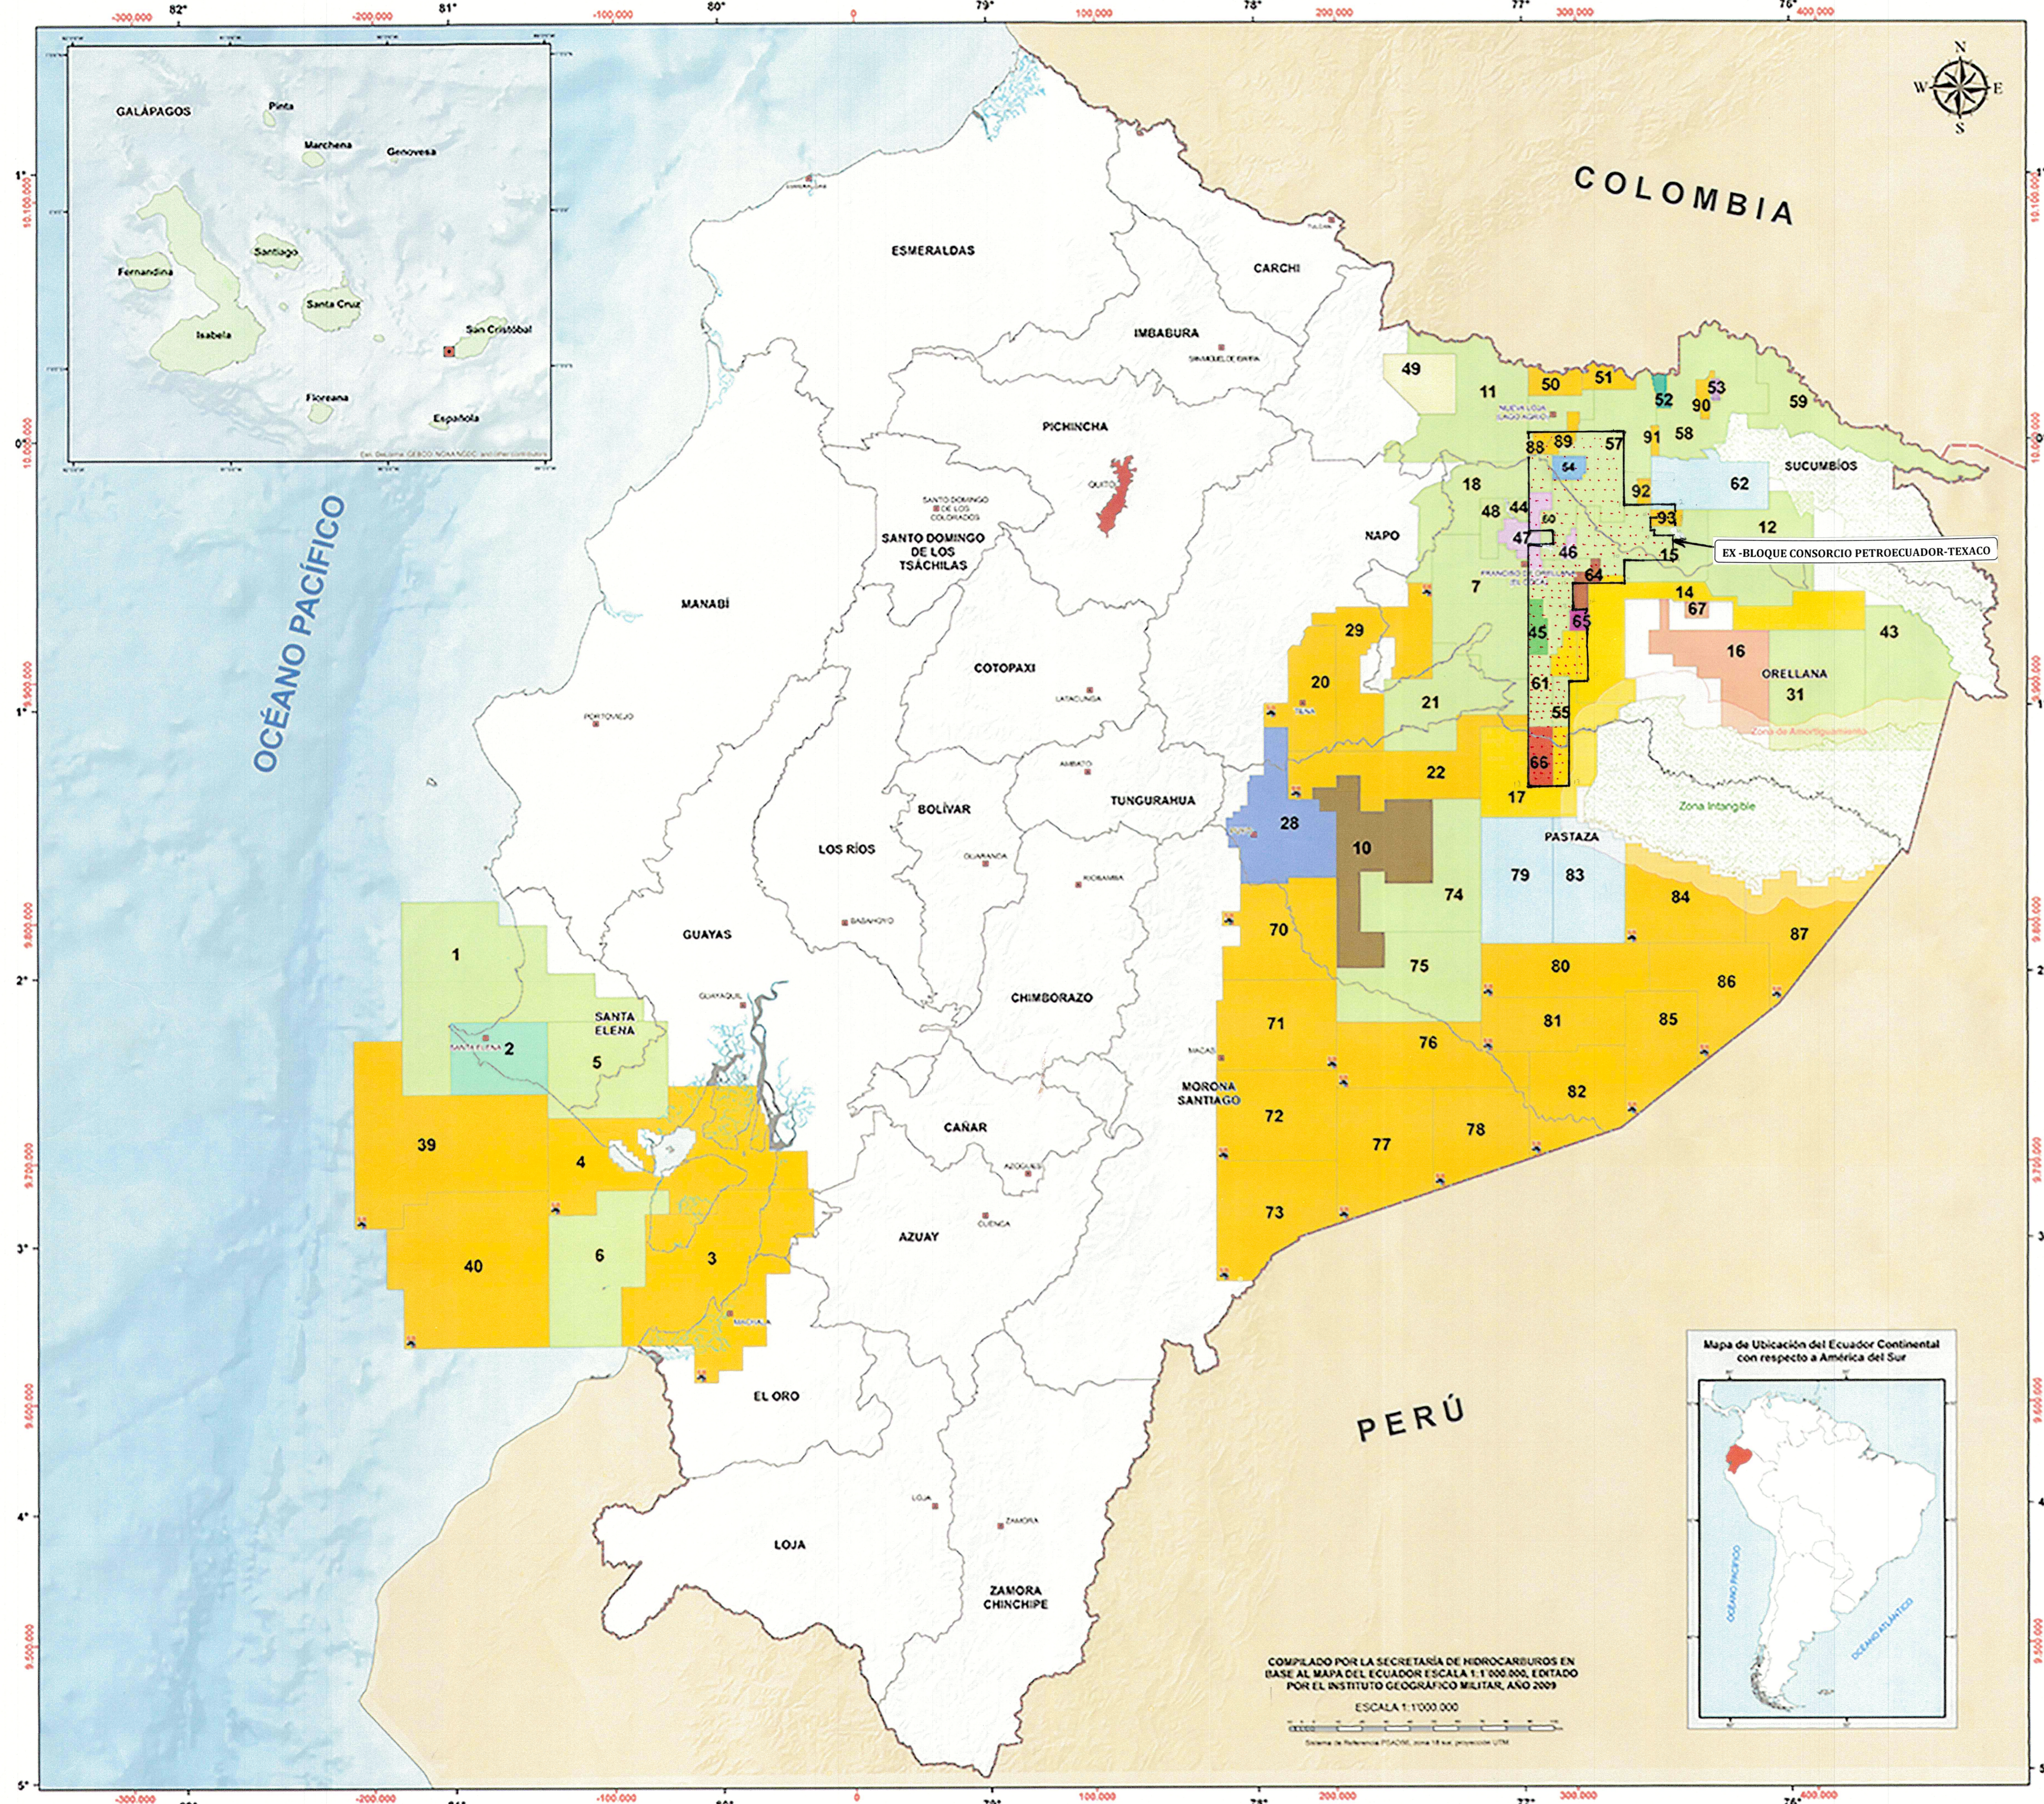

MAPA DE BLOQUES PETROLEROS DEL ECUADOR

BLOQUES PETROLEROS Y OPERADORAS

BLOQUE	NOMBRE	OPERADORA
1	Pacoa	Petroamazonas EP
2	Gustavo Galindo	Pacifpetrol
3	Jambeli	Enap Sipetrol S.A.
5	Rodeo	Petroamazonas EP
6	Amistad	Petroamazonas EP
7	Coca-Payamino	Petroamazonas EP
10	Villano	Agip Oil Ecuador B.V.
11	Lumbaguí	Petroamazonas EP
12	Eden-Yuturi	Petroamazonas EP
14	Nantú	Petrooriental S.A.
15	Indillana	Petroamazonas EP
16	Iro	Repsol Ecuador S.A.
17	Hormiguero	Petrooriental S.A.
18	Palo Azul	Petroamazonas EP
21	Yuralpa	Petroamazonas EP
28	Bloque 28	PAM-ENAP-BEL
31	Apaika-Nenke	Petroamazonas EP
43	ITT	Petroamazonas EP
44	Pucuna	Petroamazonas EP
45	Puma	Consortio Pegaso
46	MDC	Enap Sipetrol S.A.
47	PBHI	Enap Sipetrol S.A.
48	Punino	Petroamazonas EP
49	Bermejo	Tecpetrador S.A.
50	Charapa	Petroamazonas EP
51	Chanangue	Petroamazonas EP
52	Ocano Pena Blanca	Orion Eneery Ocanoph S.A.
53	Singue	Gente Oil Ecuador Pte. Ltd.
54	Eno-Ron	Orion Oil ER S.A.
55	Armadillo	Petroamazonas EP
56	Lago Agrio	Petroamazonas EP
57	Shushufindi Libertador	Petroamazonas EP
58	Cuyabeno-Tipishca	Petroamazonas EP
59	Vinita	Petroamazonas EP
60	Sacha	Operaciones Rio Napo CEM
61	Auca	Petroamazonas EP
62	Tarapoa	Andes Petroleum Ecuador Ltd.
64	Palanda-Yuca Sur	Consortio Palanda-Yuca Sur
65	Pindo	Consortio Petrosud-Petroriva
66	Tigüino	Petrobell Inc.
67	Tivacuno	Repsol Ecuador S.A.
74	Bloque 74	Secretaria de Hidrocarburos
75	Bloque 75	Secretaria de Hidrocarburos
79	Bloque 79	Bloques Adjudicados
83	Bloque 83	Bloques Adjudicados

COMPILO POR LA SECRETARÍA DE HIDROCARBUROS EN BASE AL MAPA DEL ECUADOR ESCALA 1:1 000 000, EDITADO POR EL INSTITUTO GEOGRÁFICO MILITAR, AÑO 2009
 ESCALA 1:1 000 000
 Sistema de Referencia PSAD56, zona 18 sur, proyección UTM